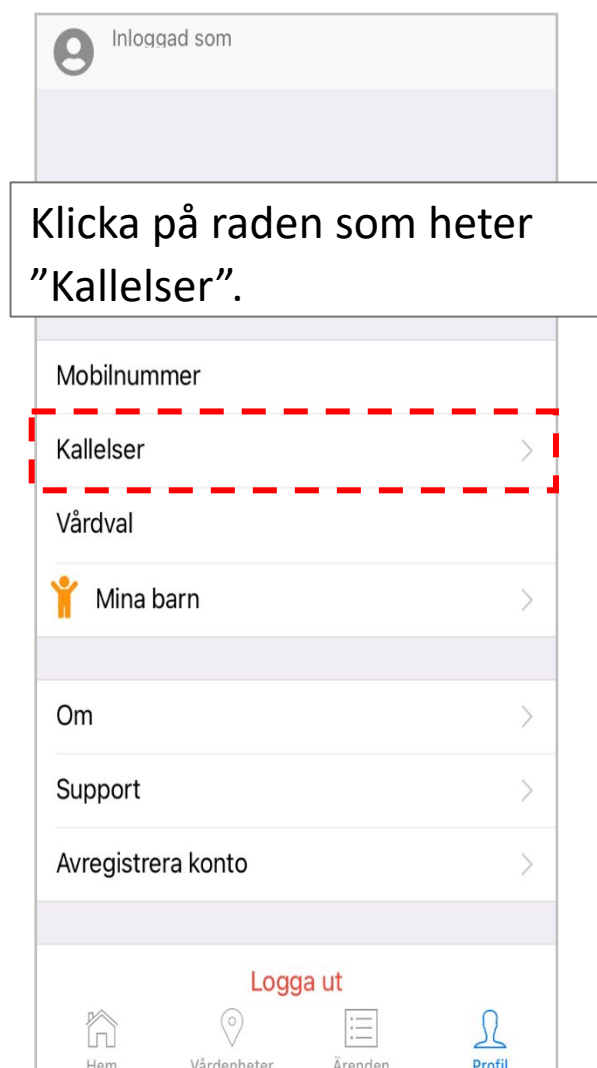

## Så ändrar du inställningarna för elektroniska kallelser i Alltid öppet

Tryck på ikonen "Profil" längst ner i höger hörn.

Alternativet att få kallelser till Alltid öppet-appen är förvalt. Reglage-knappen har grön färg.

Om du har en digital brevlåda är även "Kallelser via digital brevlåda" förvalt (grönmarkerat).

I nuläget fungerar det att ta emot elektroniska kallelser till brevlådorna *Kivra* och *Min myndighetspost*.